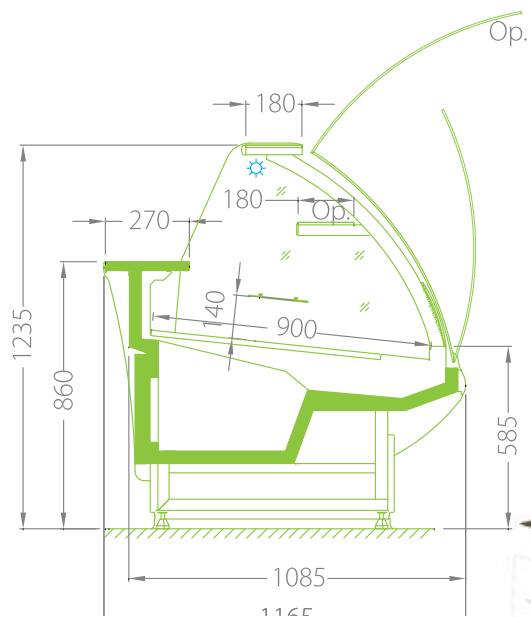

## Grazia LDG-[module]-04

M1

M2

**LED AVAILABLE**  
**GLASS BENDED, TEMPERED, OPENED FORWARD**  
**(IN CORNERS LIFT-UP)**

**MAINTENANCE FREE CONDENSER AVAILABLE**  
**AUTOMATIC EVAPORATION OF CONDENSATE**

**corners** NZ45 NZ90 NW45 NW90

**modules** 0.94 1.25 1.56 1.795 1.88 2.19 2.5 3.75

**More**INFO

**PLUG-IN** Collection

**JBG 2**